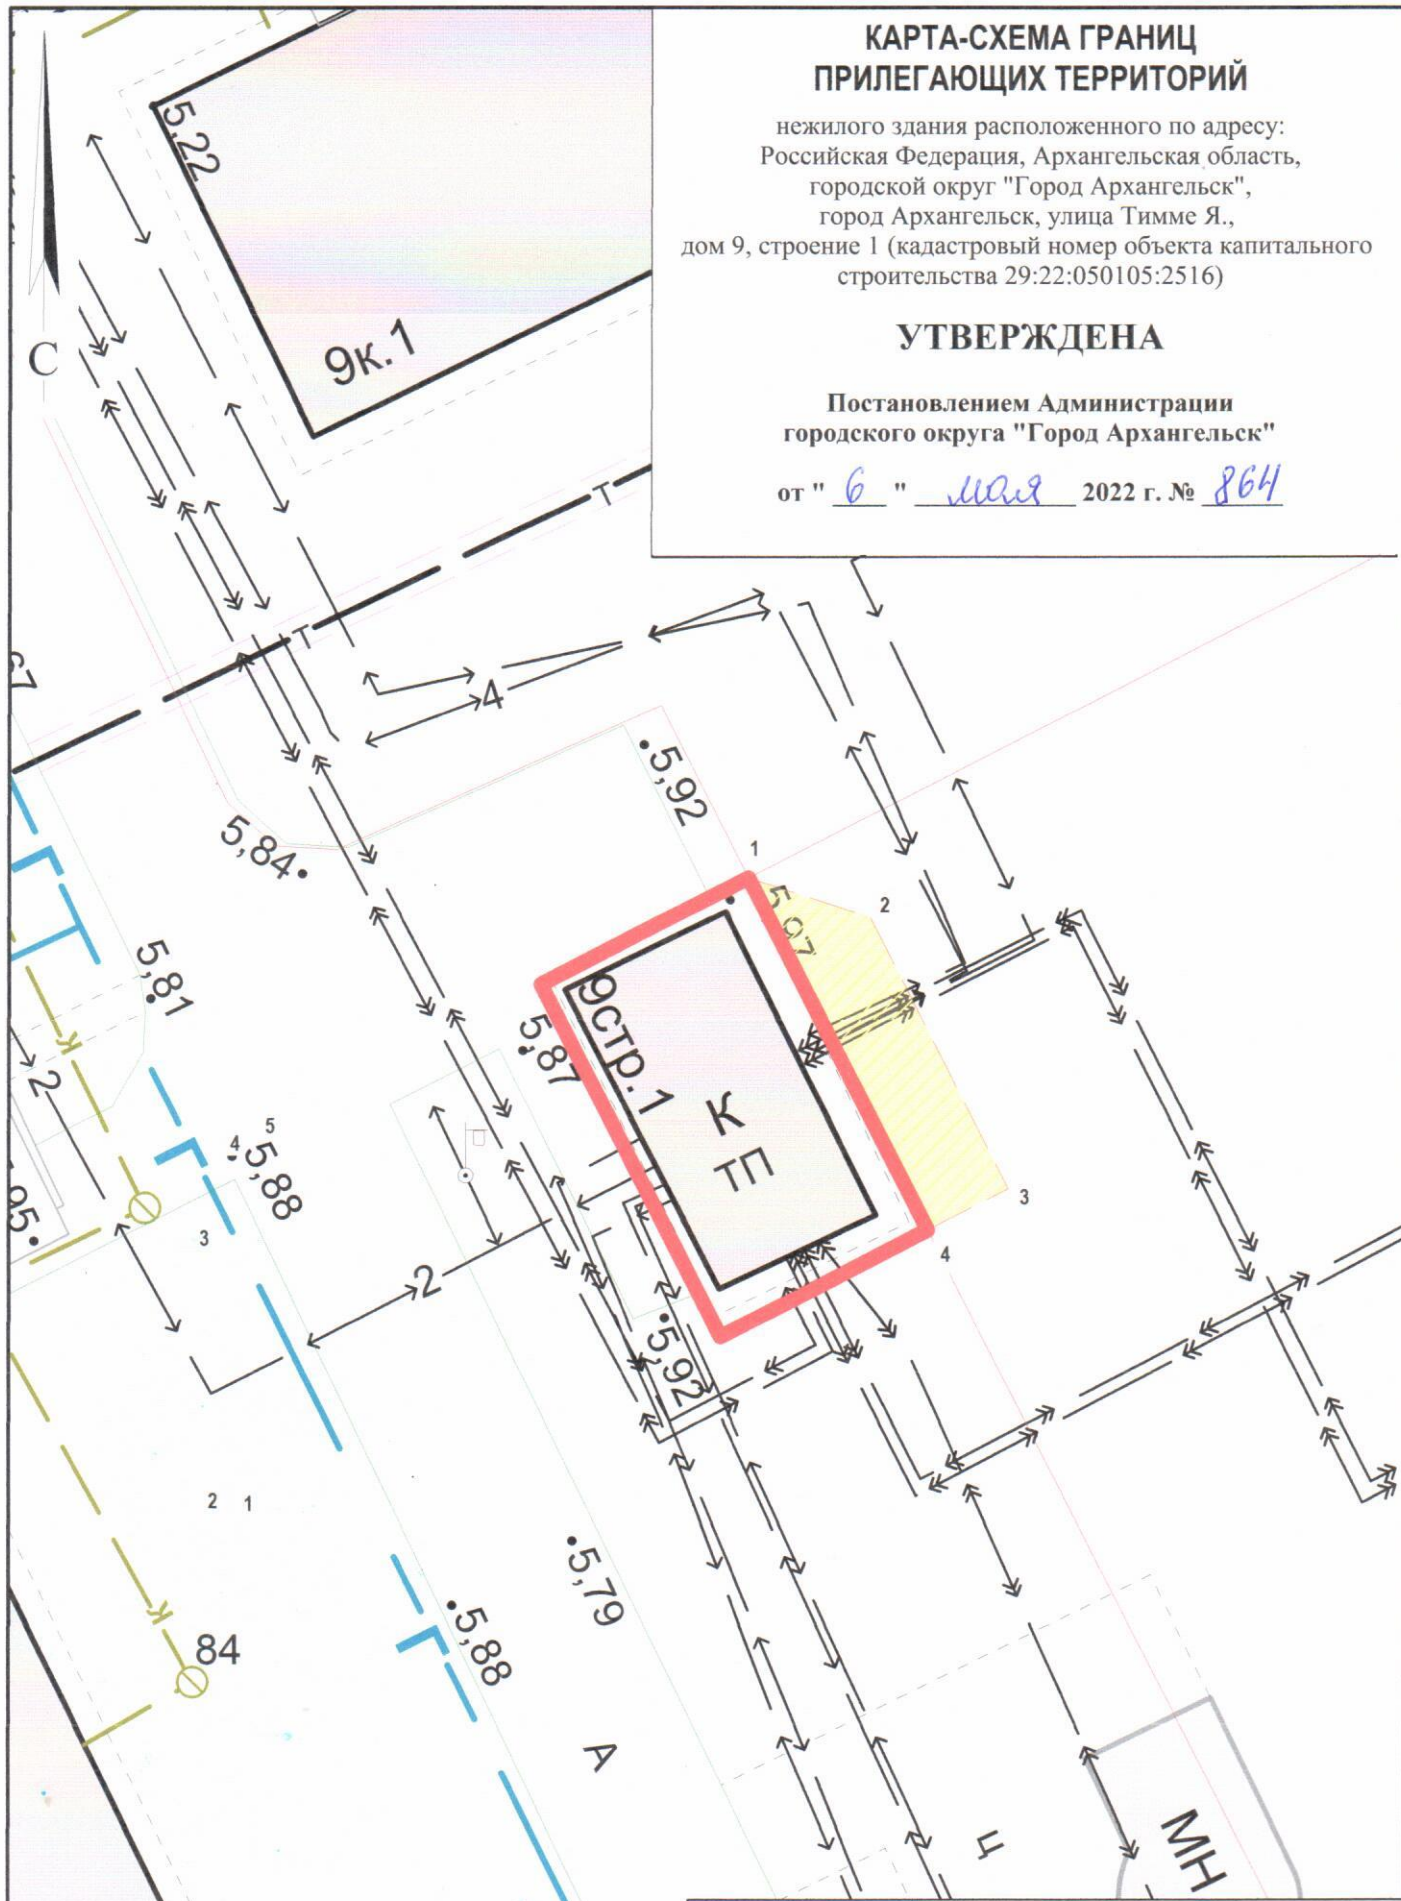

КАРТА-СХЕМА ГРАНИЦ ПРИЛЕГАЮЩИХ ТЕРРИТОРИЙ

нежилого здания расположенного по адресу:
Российская Федерация, Архангельская область,
городской округ "Город Архангельск",
город Архангельск, улица Тимме Я.,
дом 9, строение 1 (кадастровый номер объекта капитального
строительства 29:22:050105:2516)

УТВЕРЖДЕНА

Постановлением Администрации
городского округа "Город Архангельск"

от " 6 " мая 2022 г. № 864

Система координат МСК-29

Обозначение характерных точек границ	координаты, м	
	X	Y
1	652107.52	2521437.55
2	652106.37	2521441.64
3	652097.58	2521446.56
4	652096.11	2521443.94

УСЛОВНЫЕ ОБОЗНАЧЕНИЯ:

-  изображение границ земельного участка по улице Тимме Я., дом 9, строение 1
-  изображение границ прилегающих территорий