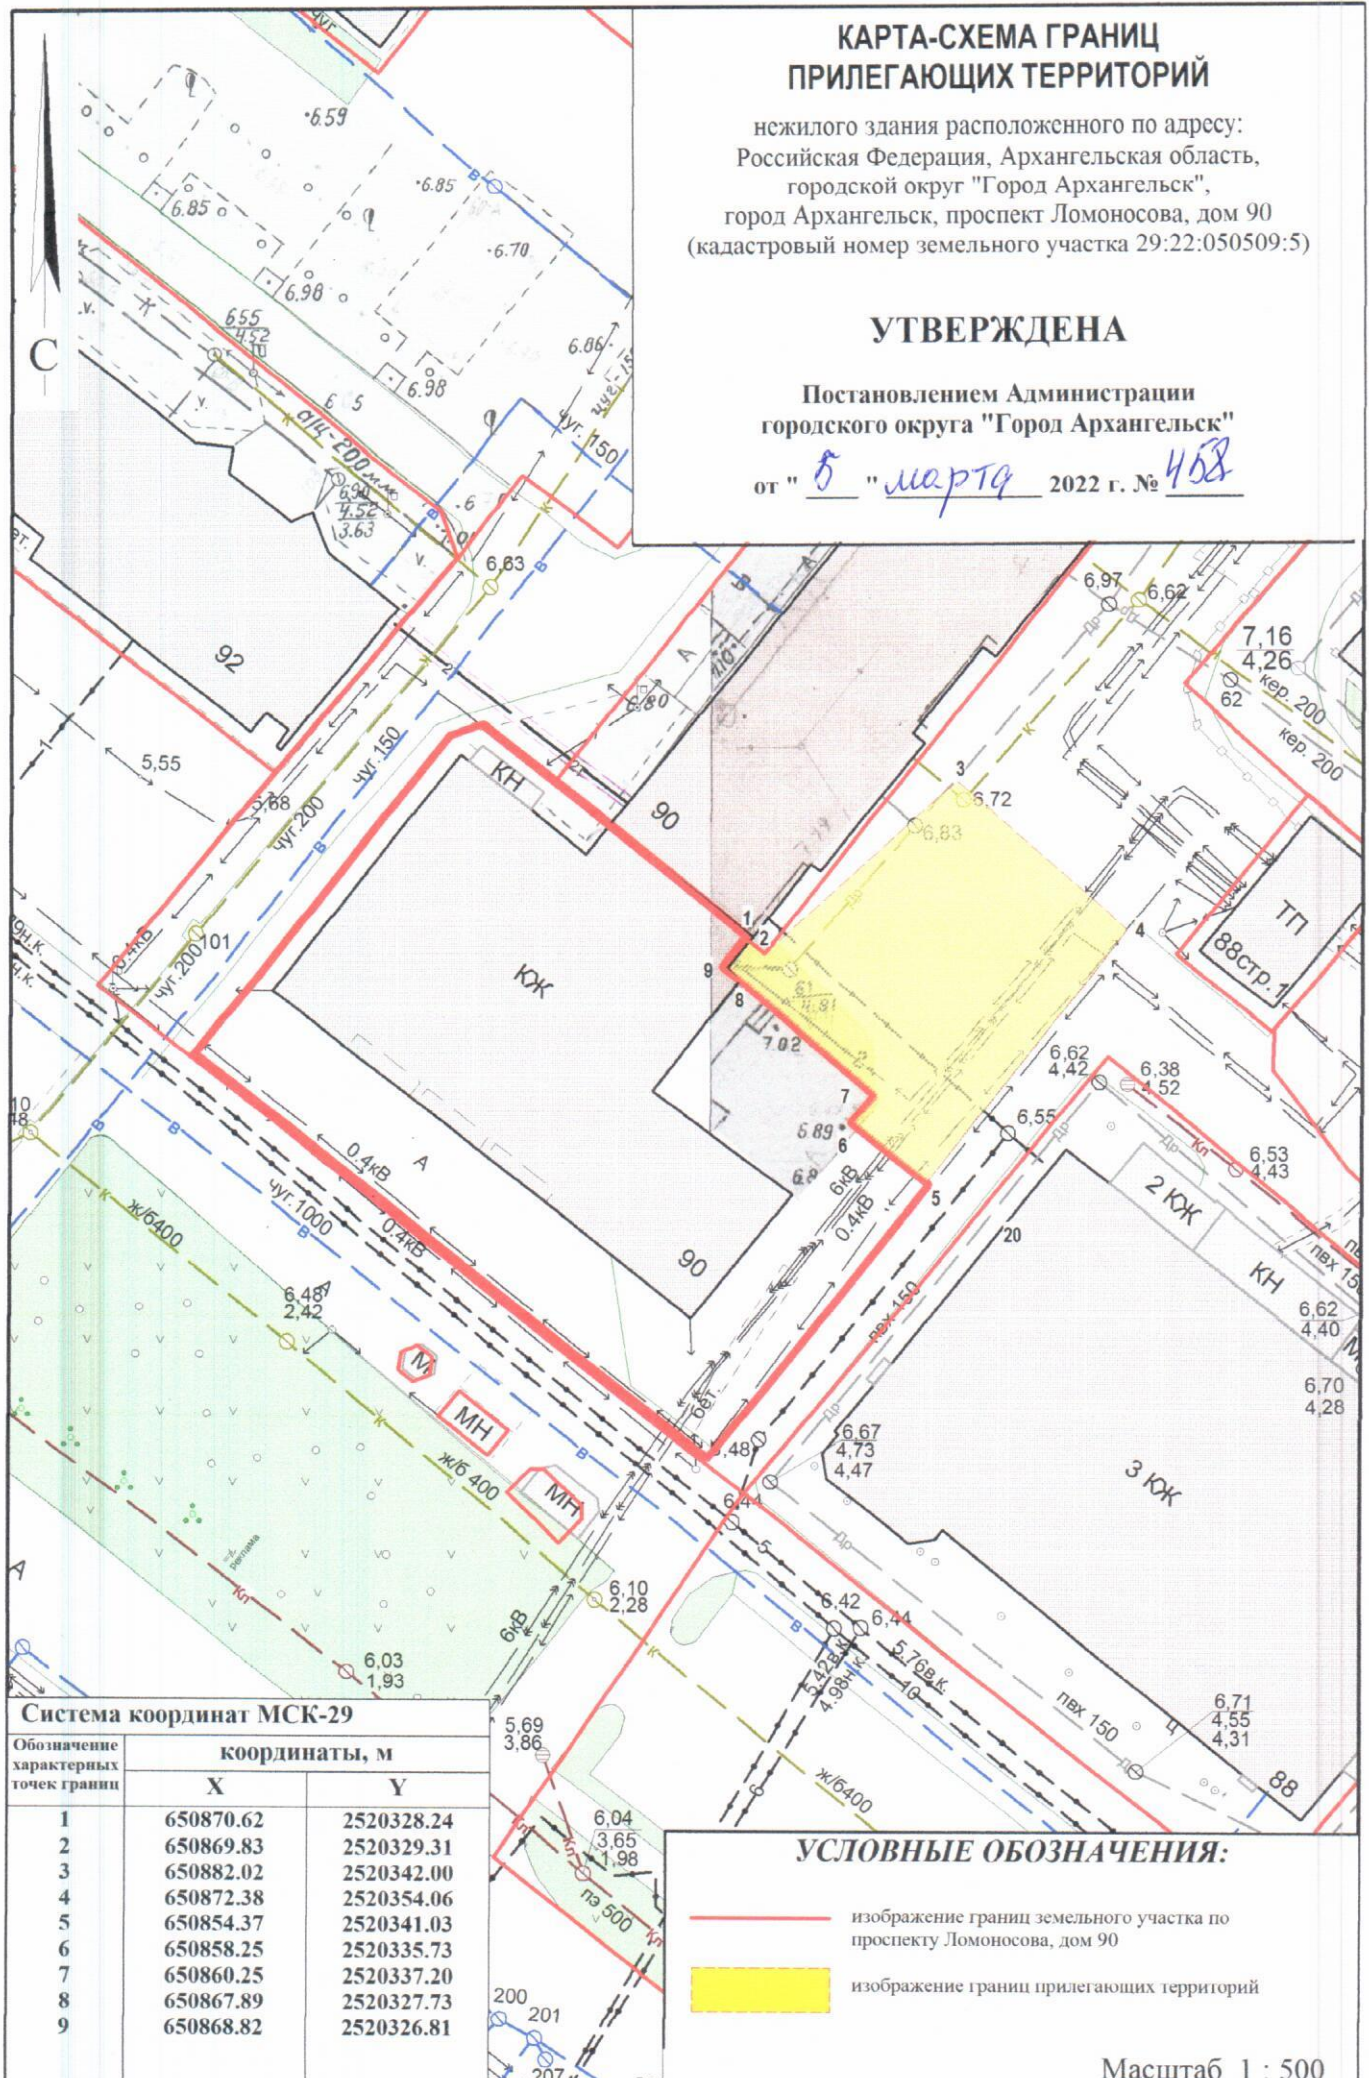

КАРТА-СХЕМА ГРАНИЦ ПРИЛЕГАЮЩИХ ТЕРРИТОРИЙ

нежилого здания расположенного по адресу:
Российская Федерация, Архангельская область,
городской округ "Город Архангельск",
город Архангельск, проспект Ломоносова, дом 90
(кадастровый номер земельного участка 29:22:050509:5)

УТВЕРЖДЕНА

Постановлением Администрации
городского округа "Город Архангельск"
от " 5 " марта 2022 г. № 458

Система координат МСК-29

Обозначение характерных точек границ	координаты, м	
	X	Y
1	650870.62	2520328.24
2	650869.83	2520329.31
3	650882.02	2520342.00
4	650872.38	2520354.06
5	650854.37	2520341.03
6	650858.25	2520335.73
7	650860.25	2520337.20
8	650867.89	2520327.73
9	650868.82	2520326.81

УСЛОВНЫЕ ОБОЗНАЧЕНИЯ:

-  изображение границ земельного участка по проспекту Ломоносова, дом 90
-  изображение границ прилегающих территорий

Масштаб 1 : 500