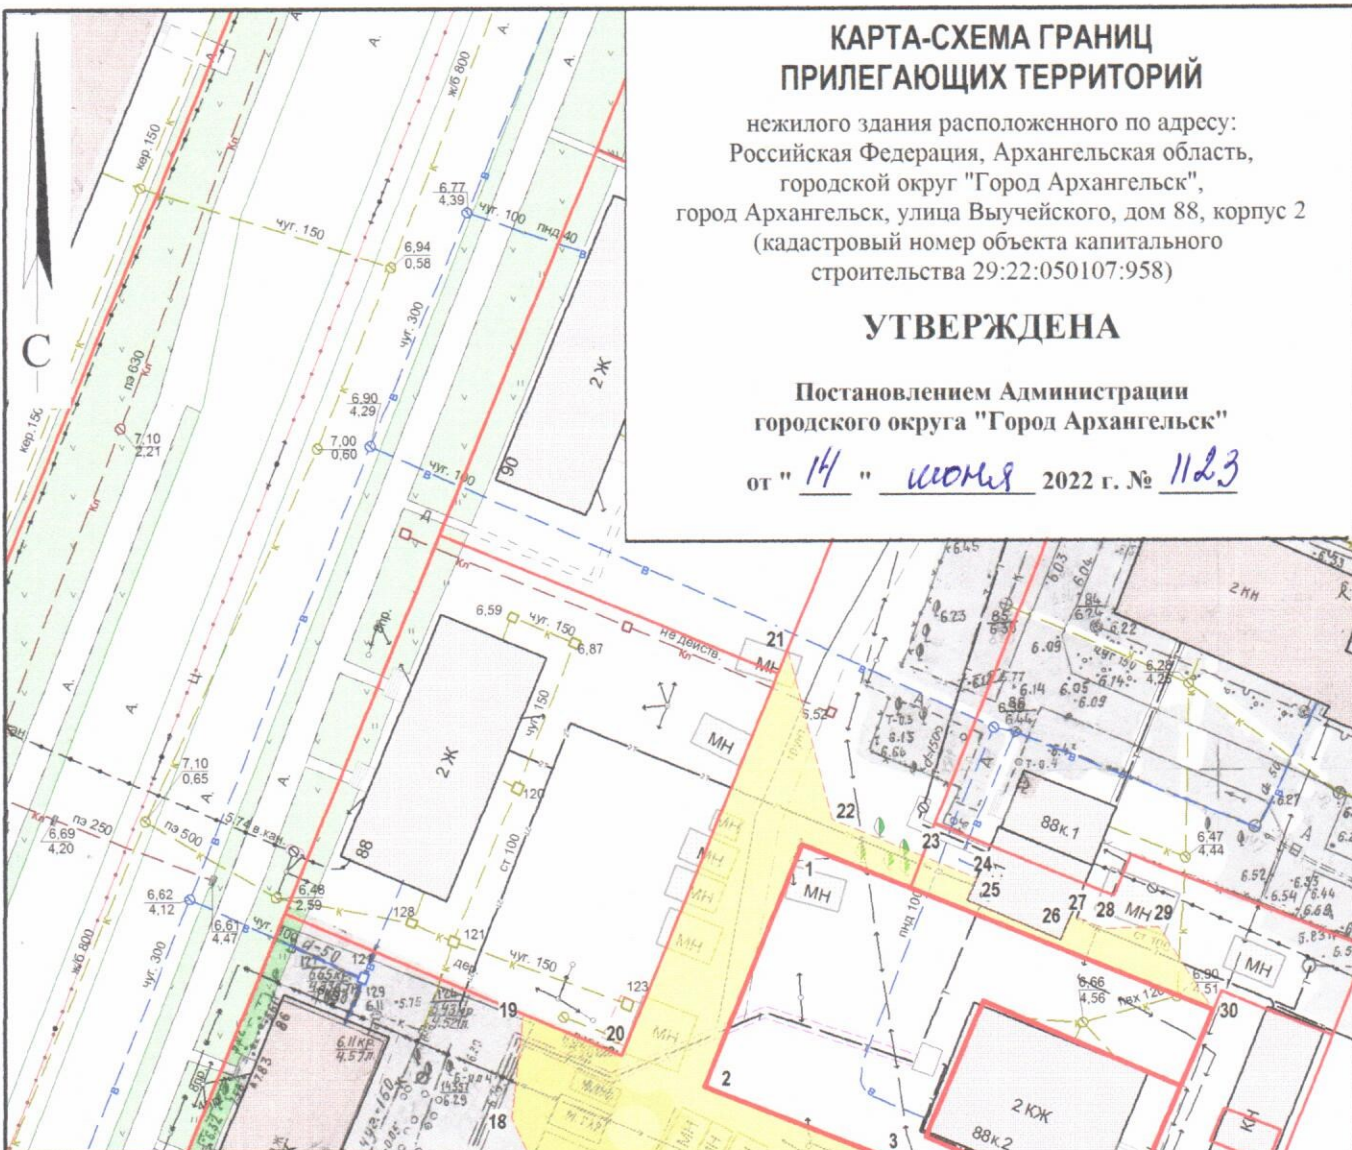

КАРТА-СХЕМА ГРАНИЦ ПРИЛЕГАЮЩИХ ТЕРРИТОРИЙ

нежилого здания расположенного по адресу:
Российская Федерация, Архангельская область,
городской округ "Город Архангельск",
город Архангельск, улица Выучейского, дом 88, корпус 2
(кадастровый номер объекта капитального
строительства 29:22:050107:958)

УТВЕРЖДЕНА

Постановлением Администрации
городского округа "Город Архангельск"

от "14" июня 2022 г. № 1123

Система координат МСК-29

Обозначение характерных точек границ	координаты, м	
	X	Y
1	651870.36	2520895.18
2	651845.22	2520886.10
3	651838.52	2520905.44
4	651836.72	2520901.60
5	651832.86	2520900.21
6	651829.02	2520902.01
7	651826.42	2520909.21
8	651828.22	2520913.05
9	651832.08	2520914.44
10	651835.92	2520912.64
11	651830.20	2520928.49
12	651836.04	2520930.75
13	651816.99	2520941.19
14	651823.82	2520924.41
15	651812.24	2520919.71
16	651826.36	2520879.42
17	651831.83	2520871.24
18	651841.34	2520866.48
19	651852.01	2520867.28
20	651848.14	2520877.53
21	651890.24	2520892.99
22	651872.99	2520898.21
23	651869.60	2520907.61
24	651867.56	2520913.26
25	651865.19	2520912.34
26	651861.55	2520922.14
27	651864.02	2520923.09
28	651862.80	2520926.47
29	651863.19	2520932.16
30	651854.95	2520937.92

УСЛОВНЫЕ ОБОЗНАЧЕНИЯ:

-  изображение границ земельного участка по
улице Выучейского, дом 88, корпус 2
-  изображение границ прилегающих территорий

Масштаб 1 : 750