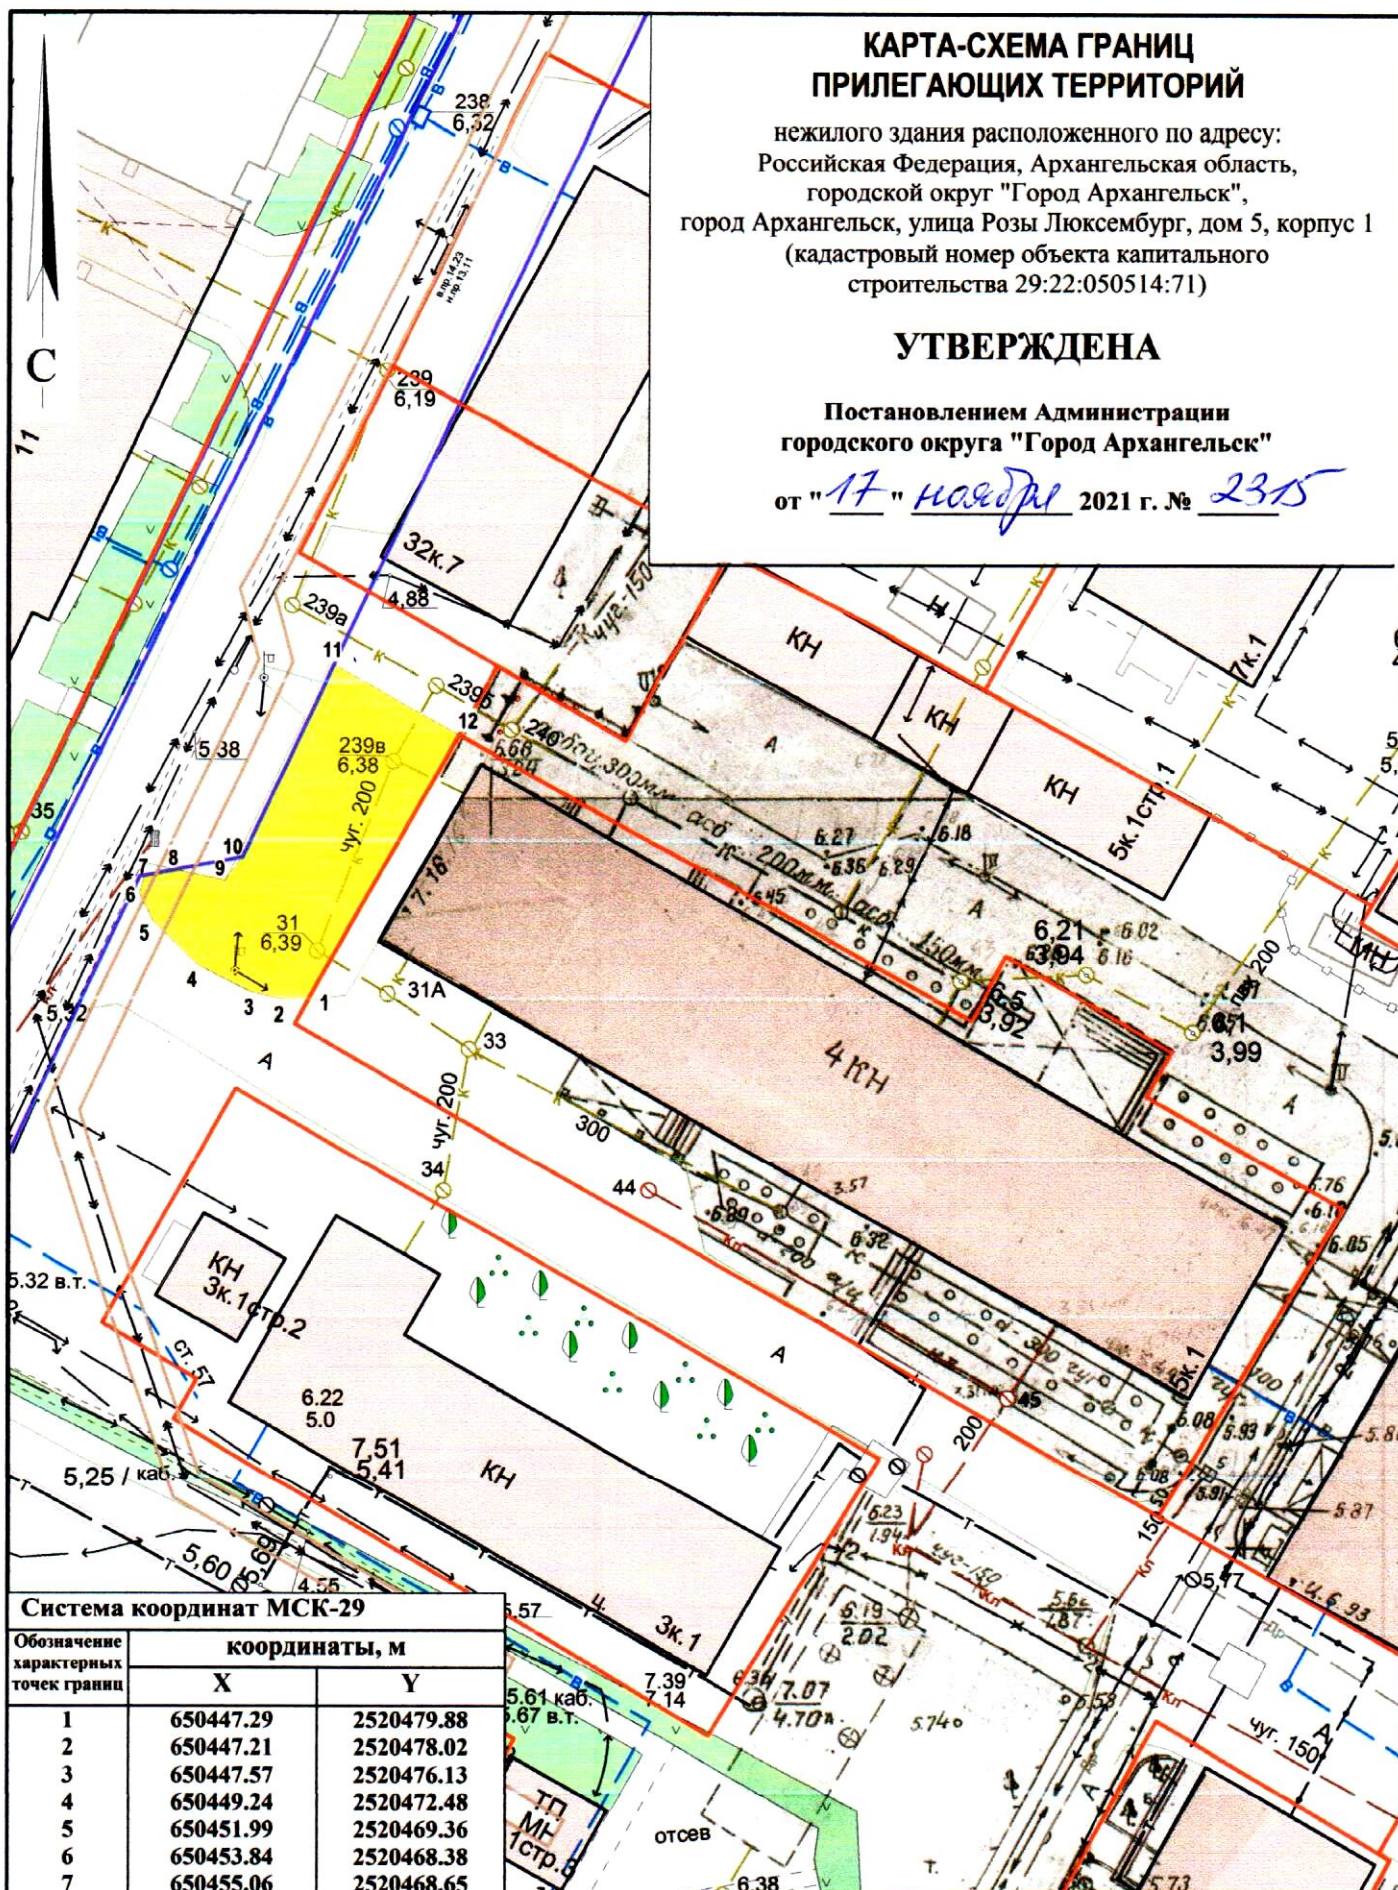

КАРТА-СХЕМА ГРАНИЦ ПРИЛЕГАЮЩИХ ТЕРРИТОРИЙ

нежилого здания расположенного по адресу:
Российская Федерация, Архангельская область,
городской округ "Город Архангельск",
город Архангельск, улица Розы Люксембург, дом 5, корпус 1
(кадастровый номер объекта капитального
строительства 29:22:050514:71)

УТВЕРЖДЕНА

Постановлением Администрации
городского округа "Город Архангельск"

от 17 ноября 2021 г. № 2315

Система координат МСК-29

Обозначение характерных точек границы	координаты, м	
	X	Y
1	650447.29	2520479.88
2	650447.21	2520478.02
3	650447.57	2520476.13
4	650449.24	2520472.48
5	650451.99	2520469.36
6	650453.84	2520468.38
7	650455.06	2520468.65
8	650455.55	2520470.69
9	650454.93	2520474.00
10	650456.62	2520475.11
11	650469.63	2520480.67
12	650465.31	2520489.15

УСЛОВНЫЕ ОБОЗНАЧЕНИЯ:

-  изображение границ земельного участка по
улице Розы Люксембург, дом 5, корпус 1
-  изображение границ прилегающих территорий

Масштаб 1 : 500