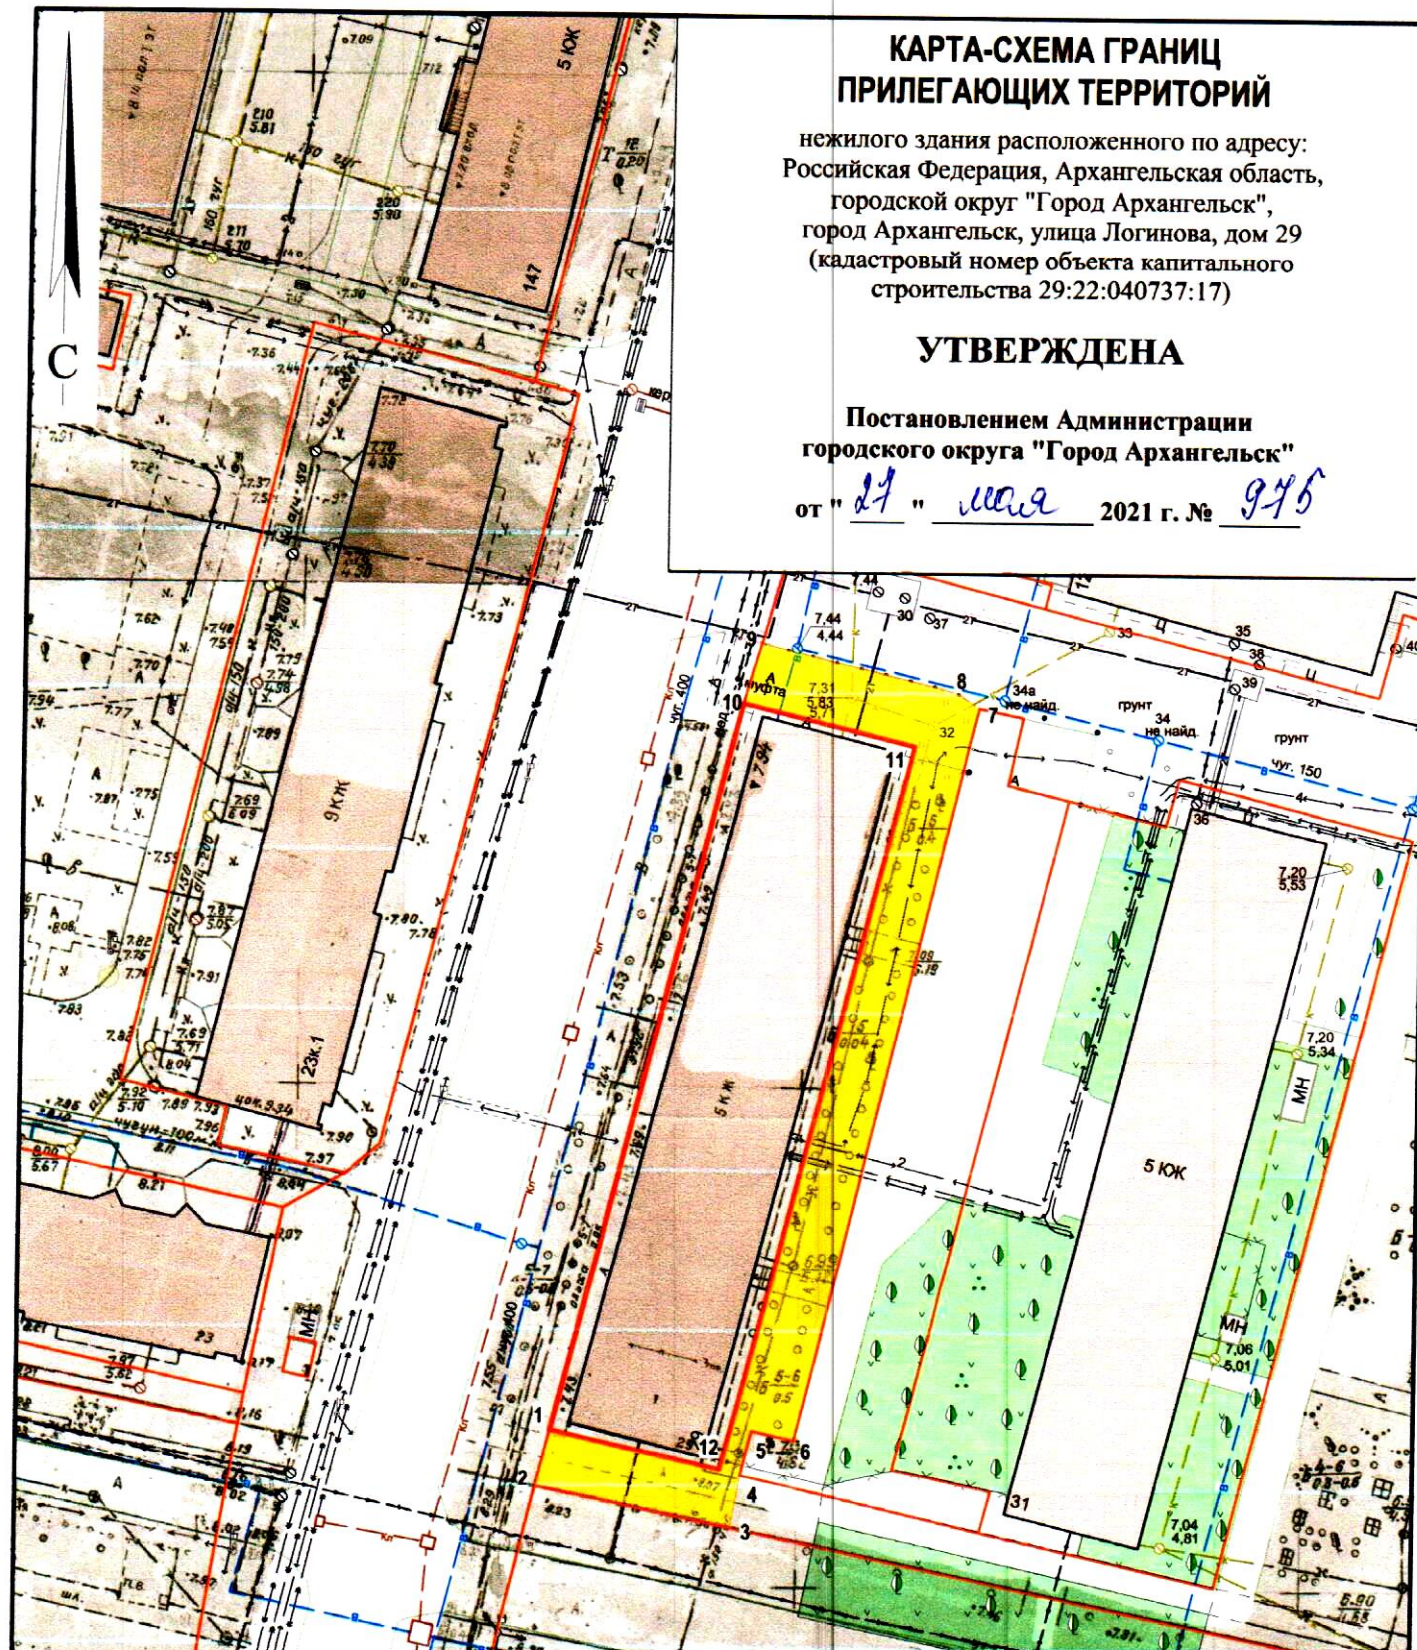

КАРТА-СХЕМА ГРАНИЦ ПРИЛЕГАЮЩИХ ТЕРРИТОРИЙ

нежилого здания расположенного по адресу:
Российская Федерация, Архангельская область,
городской округ "Город Архангельск",
город Архангельск, улица Логинова, дом 29
(кадастровый номер объекта капитального
строительства 29:22:040737:17)

УТВЕРЖДЕНА

Постановлением Администрации
городского округа "Город Архангельск"

от "27" мая 2021 г. № 945

Система координат МСК-29		
Обозначение характерных точек границ	координаты, м	
	X	Y
1	652363.35	2520093.86
2	652357.54	2520092.68
3	652354.28	2520112.23
4	652359.61	2520112.96
5	652364.23	2520113.92
6	652363.41	2520118.12
7	652437.26	2520132.77
8	652438.67	2520130.27
9	652442.78	2520110.86
10	652436.69	2520109.38
11	652433.18	2520126.61
12	652360.14	2520110.94

УСЛОВНЫЕ ОБОЗНАЧЕНИЯ:

-  изображение границ земельного участка по улице Логинова, дом 29
-  изображение границ прилегающих территорий

Масштаб 1 : 750